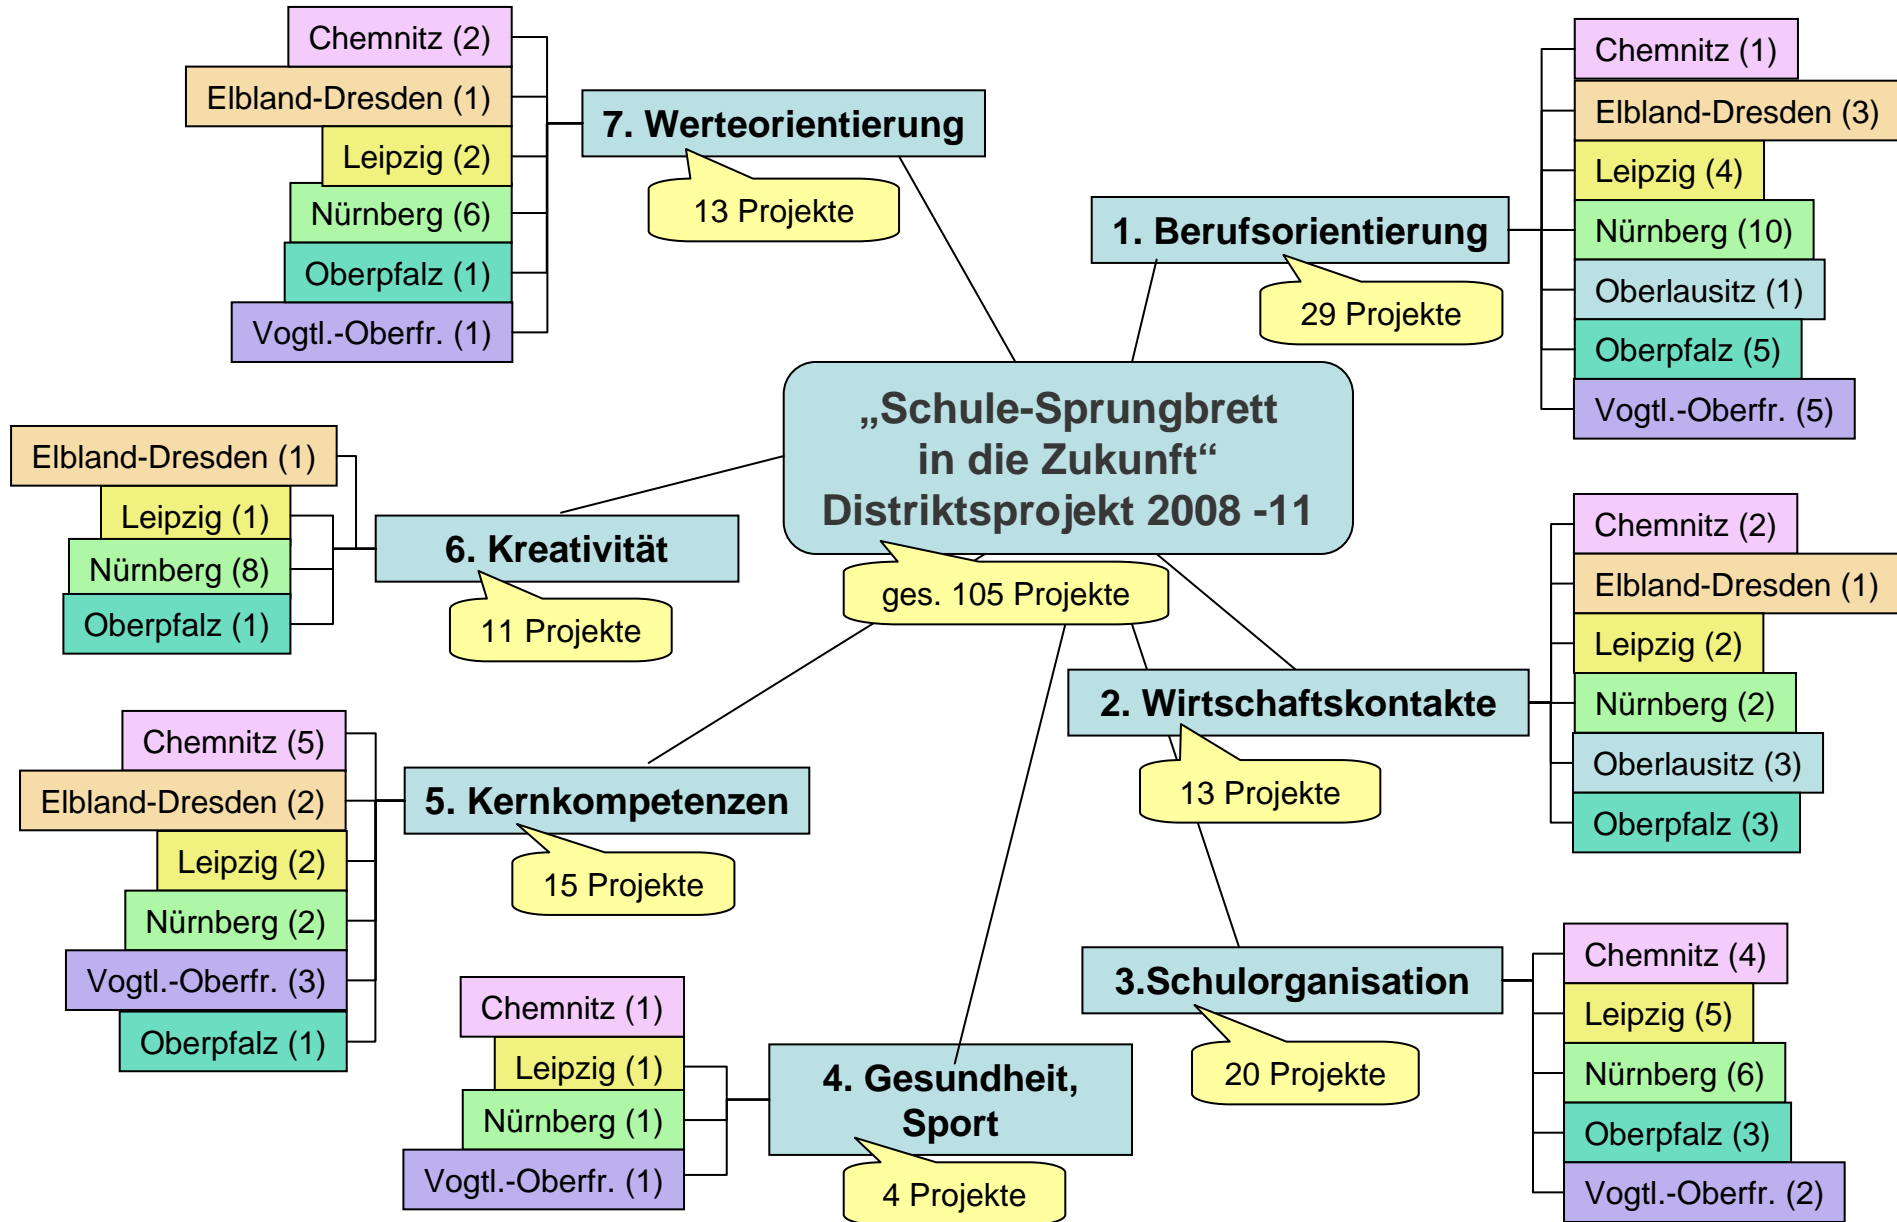

„Schule-Sprungbrett in die Zukunft“ – Distriktsprojekt 2008-2011 des Distriktes 1880

Bild : Alle Projekte (Stand 30.06.2010)